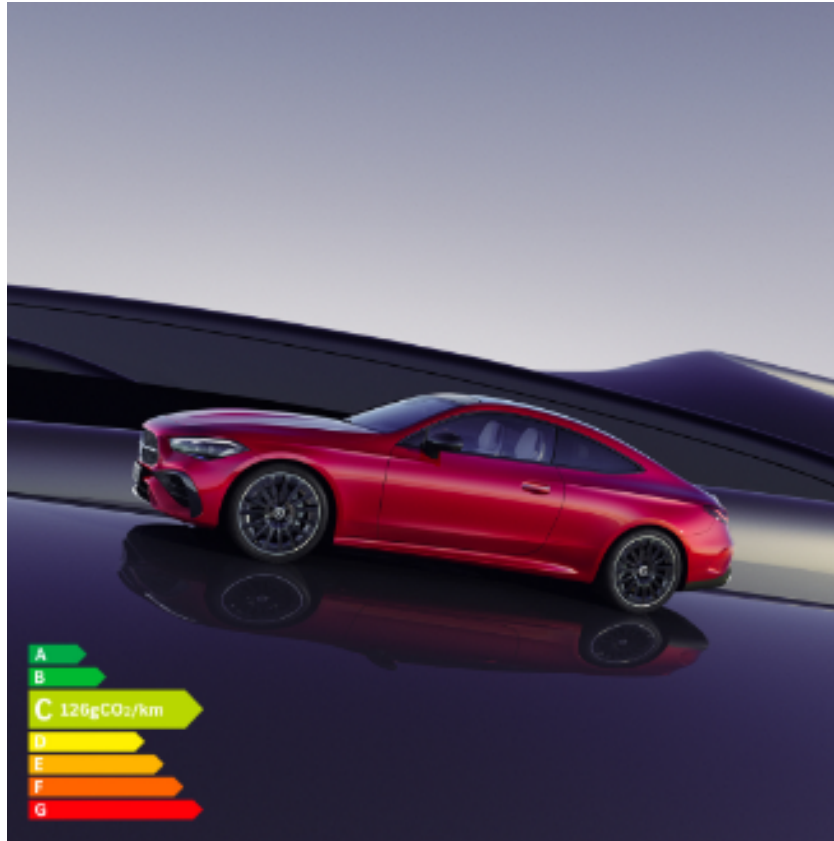

Nouveau Mercedes CLE Coupé

Le 7 mai 2024 - Nouveauté

Découvrez le nouveau Mercedes CLE coupé, l'essence même de la sportivité Mercedes-Benz dans un design élégant.

Sécurité, confort et technologie de pointe sont les mots clés du nouveau modèle !

Personnalisez son intérieur, ajustez les éclairages d'ambiance comme vous le souhaitez parmi 64 couleurs disponibles.

Profitez de 4 places pour un confort maximal et d'une capacité de chargement de 420L.

Disponible en motorisation Hybride Rechargeable et Thermique. Essayez le dès maintenant > [En savoir plus](#)

PS : En option, profitez de la fonction massage à 7 zones.

Pour les trajets courts, privilégiez la marche ou le vélo #SeDéplacerMoinsPolluer